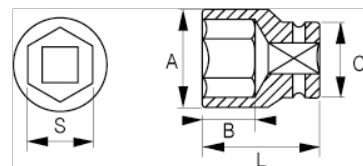

121-26-1

Sexkantshylsa 1/2", 26 mm

PRODUKTINFORMATION

- Sexkantshylsa 1/2", i metriska dimensioner
- Kromvanadinstål
- Förokromad blankpolerad yta
- NPP vågformig profil
- Standard: DIN3120, DIN3124

PRODUKTATTRIBUT

| Produkt |  | A | B | C | L |  |
|-----------------|---|----------|----------|----------|----------|---|
| 121-26-1 | 26 mm | 34 mm | 17.8 mm | 29.1 mm | 42 mm | 192 g |