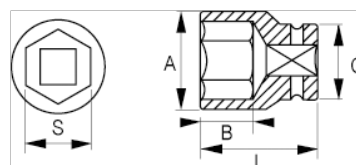

121-27-1

Sexkantshylsa 1/2", 27 mm

PRODUKTINFORMATION

- Sexkantshylsa 1/2", i metriska dimensioner
- Kromvanadinstål
- Förokromad blankpolerad yta
- NPP vågformig profil
- Standard: DIN3120, DIN3124

PRODUKTATTRIBUT

Produkt		A	B	C	L	
121-27-1	27 mm	36 mm	17.8 mm	30.1 mm	42 mm	211 g